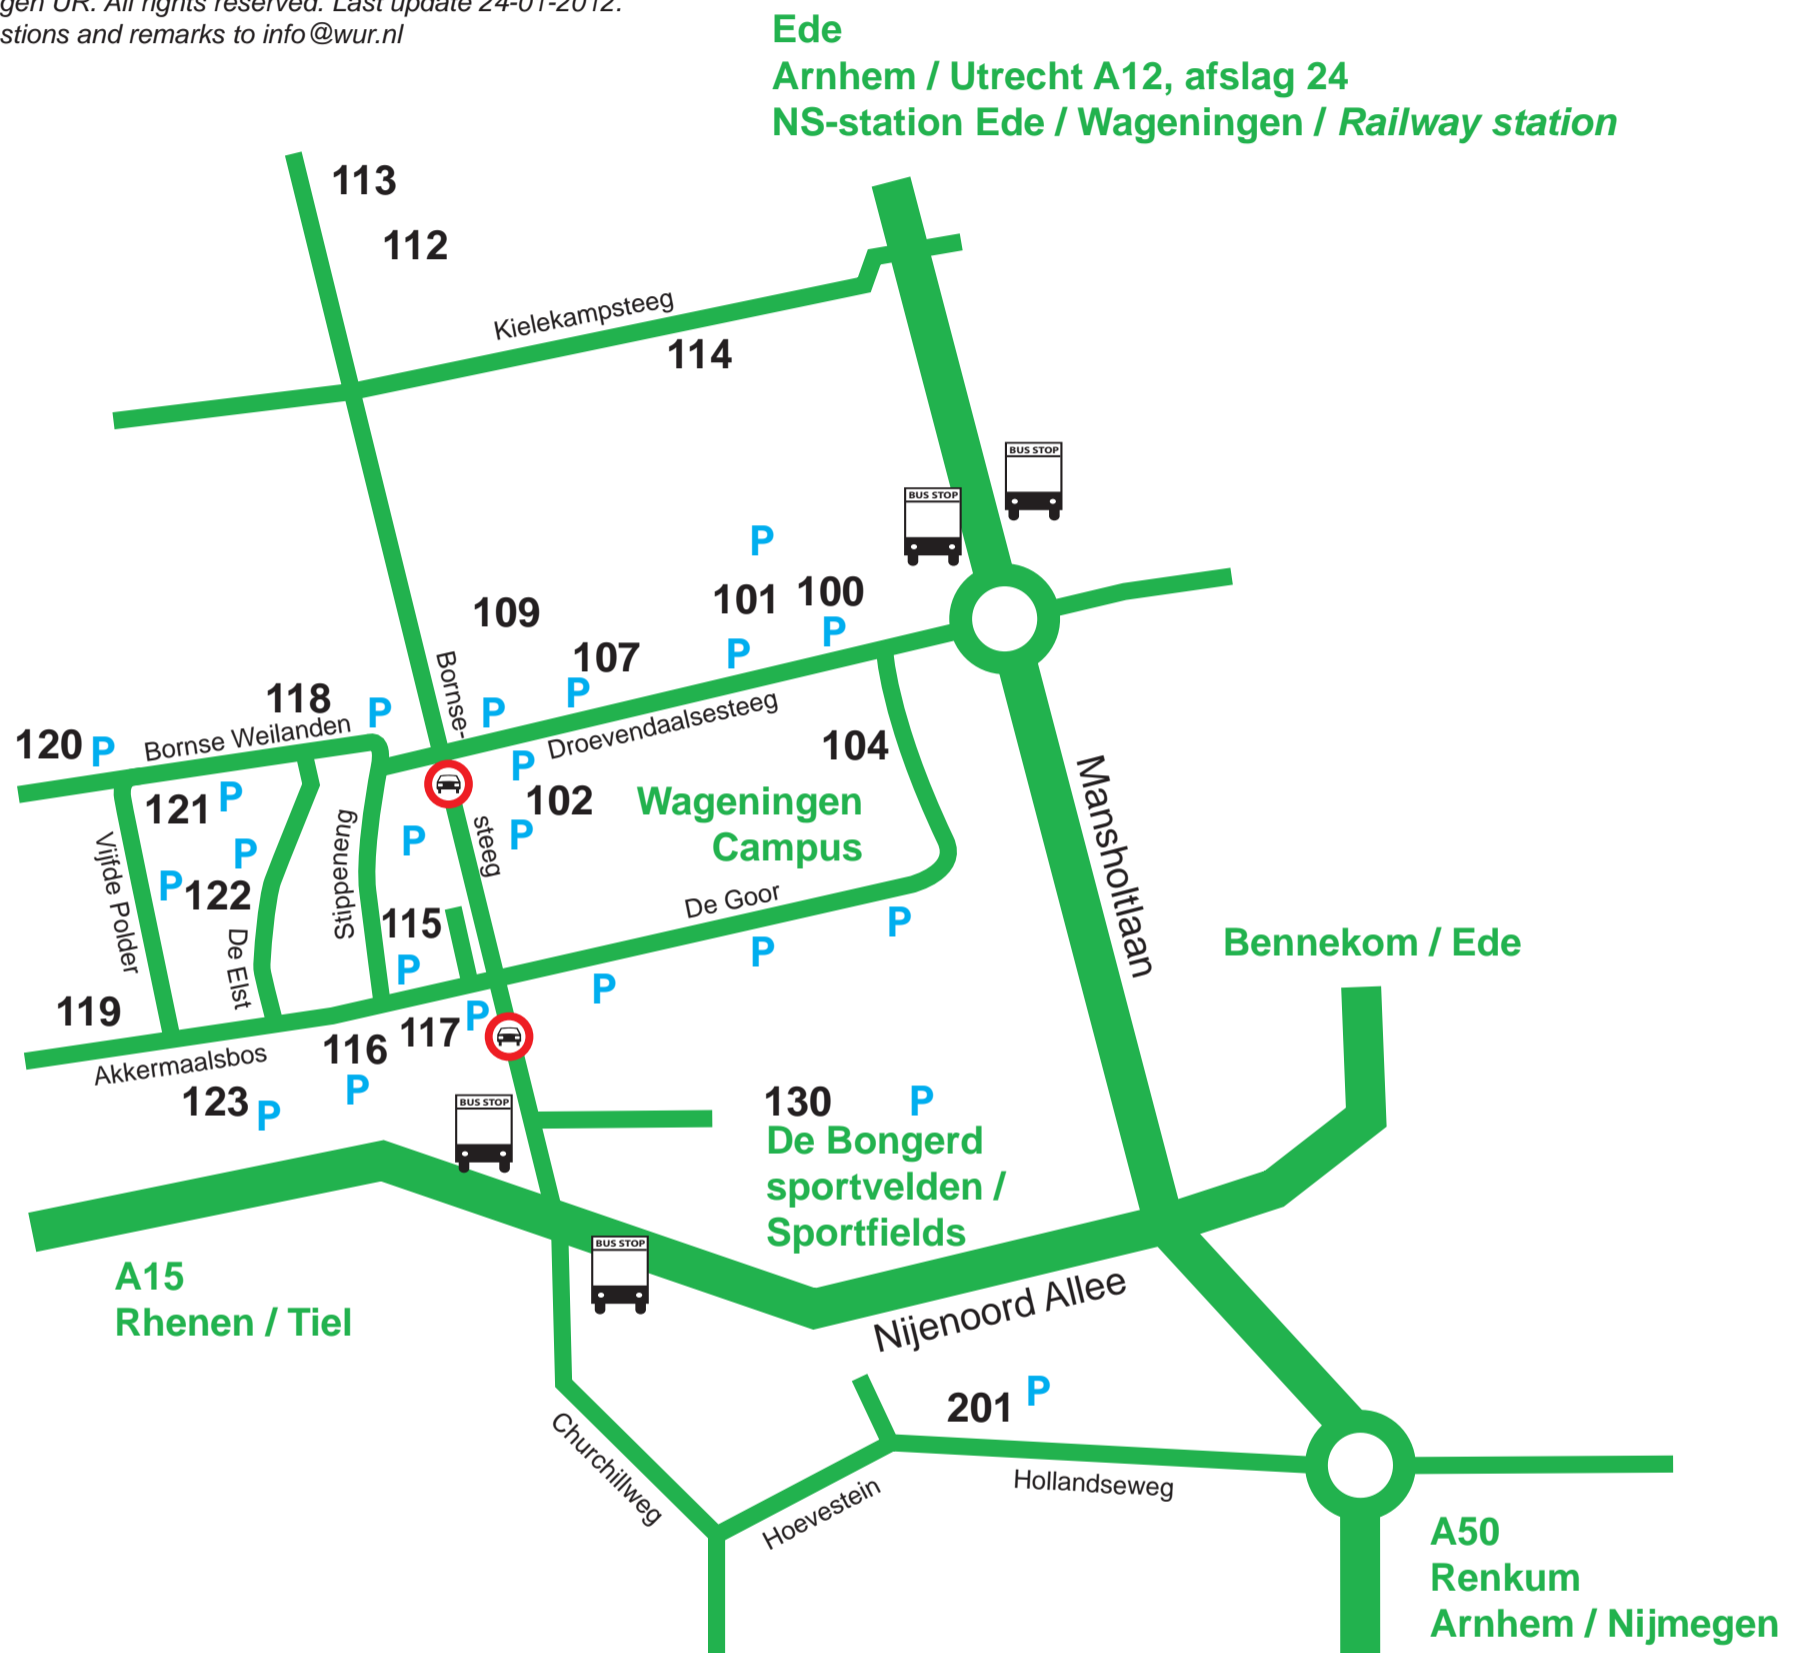

Wageningen UR-route

Alle gebouwen van Wageningen UR hebben een uniek gebouwnummer.
Direct bij de hoofdinvallswegen van Wageningen verwijzen borden naar de diverse locaties van genummerde gebouwen van Wageningen UR.
In de buurt van de locatie is een zoekroute naar de afzonderlijke gebouwen aangegeven.

All buildings of Wageningen UR have an unique number. Signs along the main roads in Wageningen show where clusters of buildings are located (for example, building numbers 100-200).
Within the various clusters, routes to the individual buildings are shown.

Wageningen UR (University & Research centre) / P.O. Box 9101 / 6700 HB
Wageningen / T 0317 - 48 01 00 / www.wur.nl

© 2012 Wageningen UR. All rights reserved. Last update 24-01-2012.
Please send questions and remarks to info@wur.nl

Wageningen UR gebouwen / Wageningen UR Buildings

100 Lumen	Droevendaalsesteeg 3	116 Actio	Akkermaalsbos 12
101 Gaia	Droevendaalsesteeg 3a	117	Akkermaalsbos 14
102 Forum	Droevendaalsesteeg 2	118 Atrium, Technotron, Turbotron	Bornse Weilanden 9
104 Atlas	Droevendaalsesteeg 4	119	Vijfde Polder 1
107 Radix	Droevendaalsesteeg 1	120	Bornse Weilanden 5
109 Radix Serre, Radix Klima, Radix Agros	Bornsesteeg 48	121	Bornse Weilanden 4
112 Nergena	Bornsesteeg 10	122 Zodiac	De Elst 1
113 Schoutenhoef	Bornsesteeg 16	123 Vitae	Akkermaalsbos 2
114 Droevendaal	Kielekampsteeg 32	130 Sports Centre de Bongerd (SCB)	Bornsesteeg 2
115 Futurum	Stippeneng 2	201 De Leeuwenborch	Hollandseweg 1

P Parkeerterrein / Parking area

Buslijn 88 (Valleilijn) / Bus number 88 (Valleilijn)

WAGENINGEN UR
For quality of life