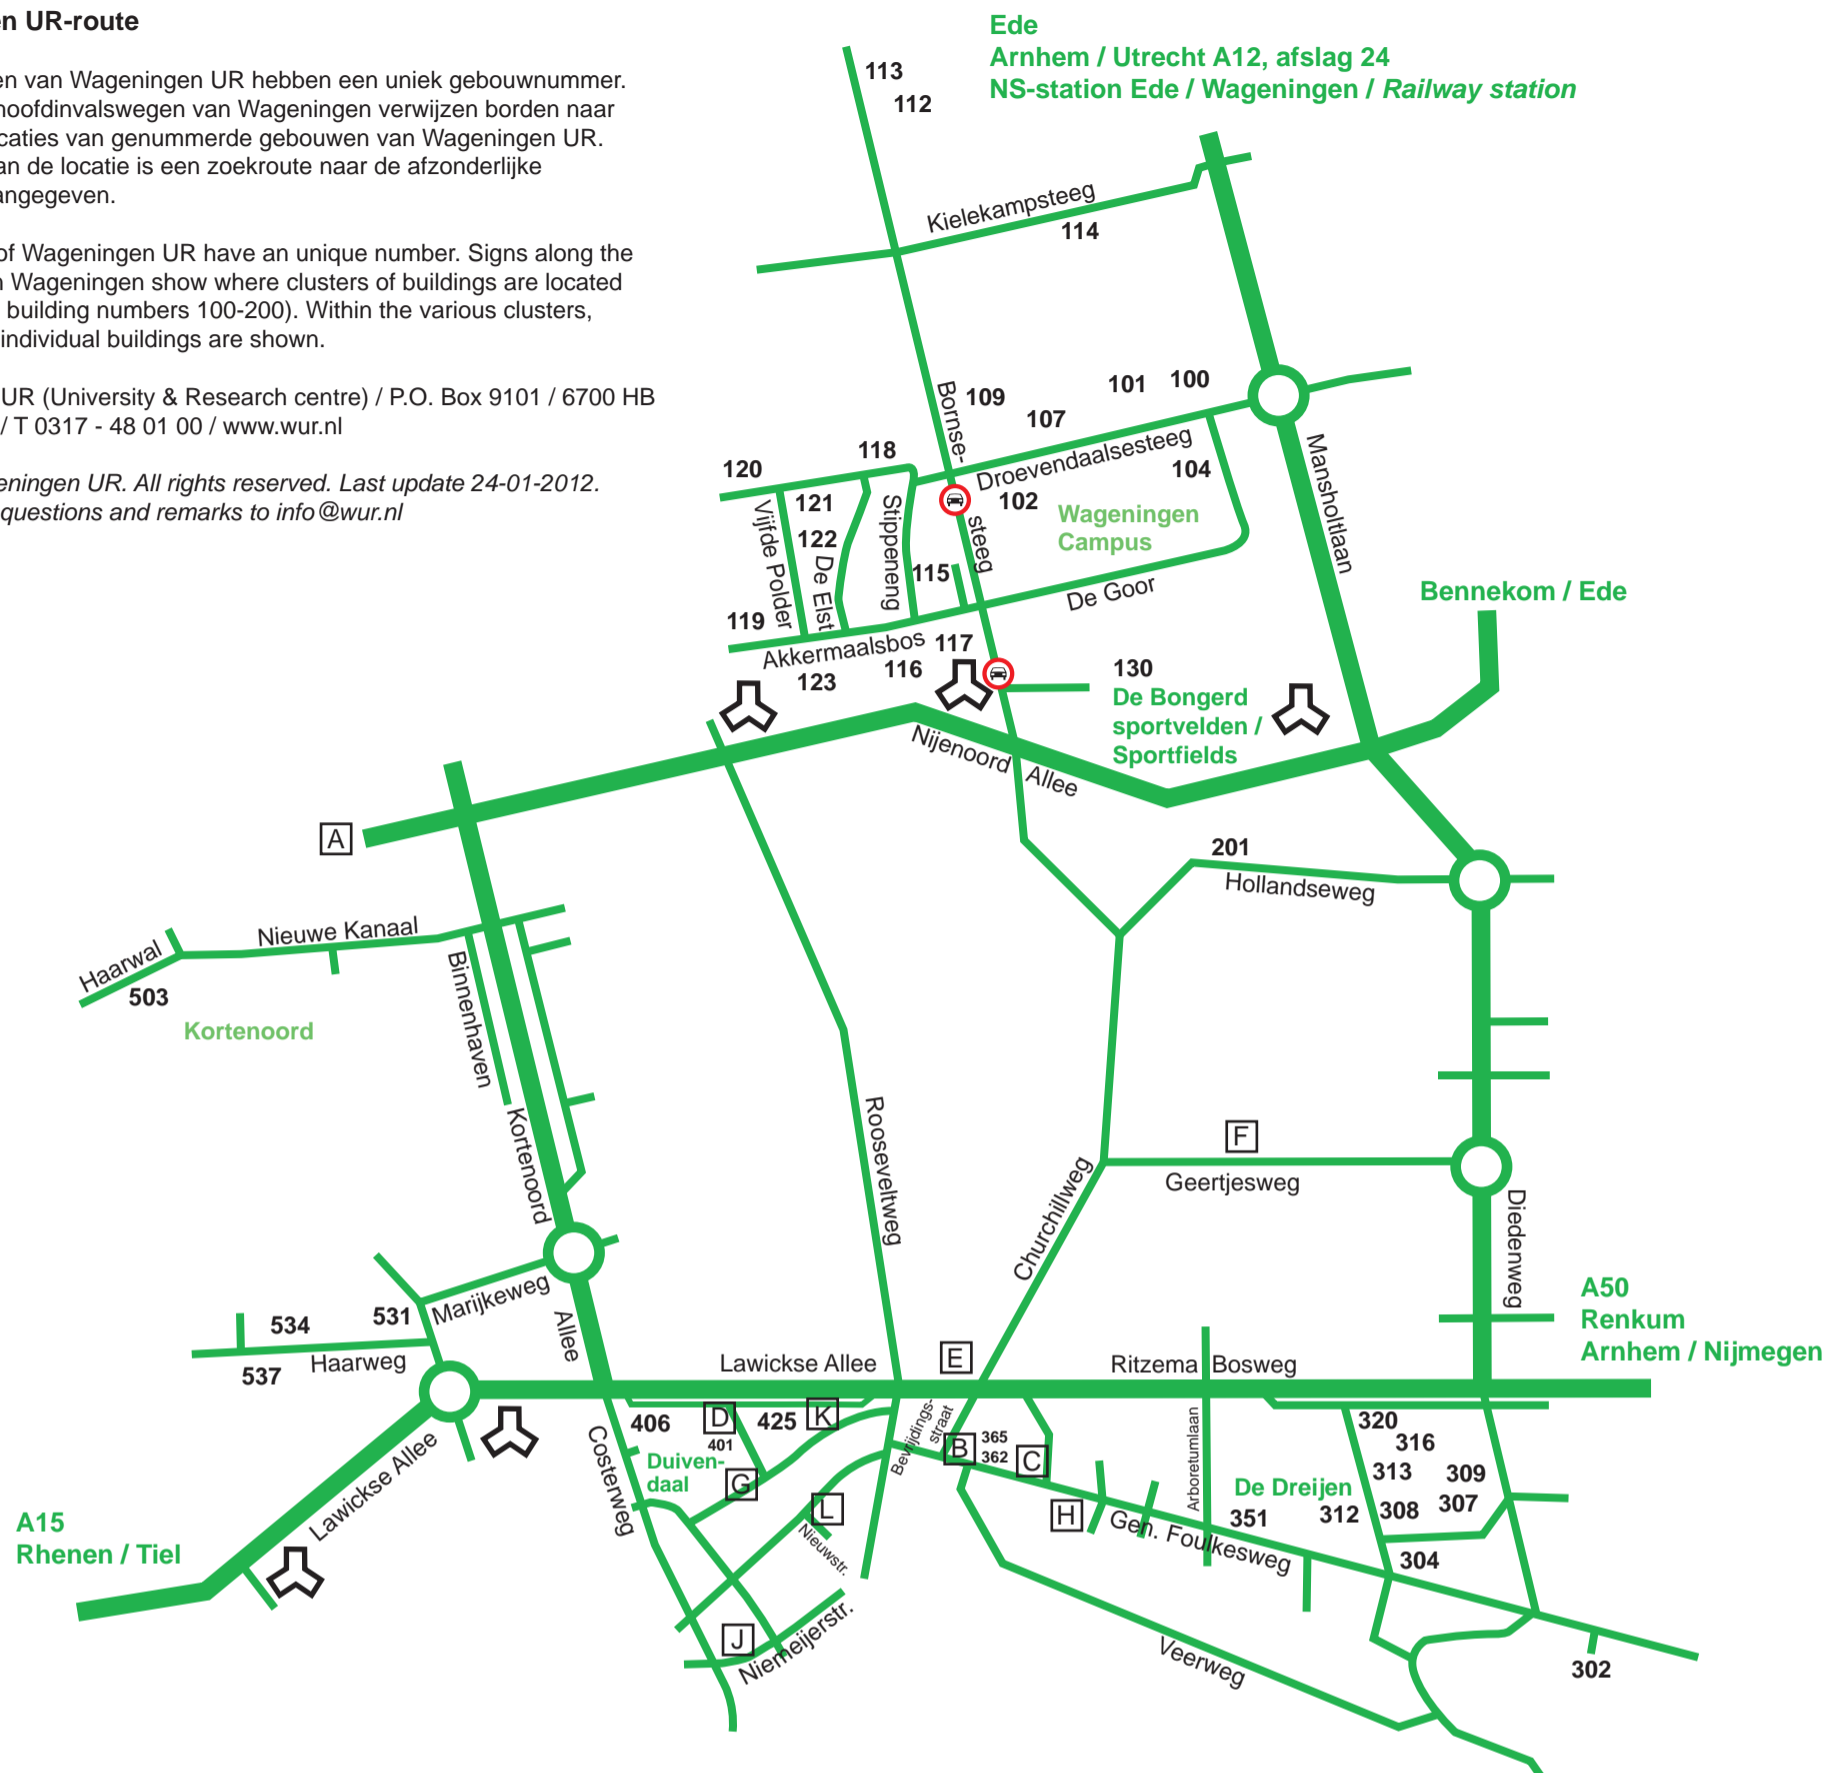

Wageningen UR-route

Alle gebouwen van Wageningen UR hebben een uniek gebouwnummer. Direct bij de hoofdinvalswegen van Wageningen verwijzen borden naar de diverse locaties van genummerde gebouwen van Wageningen UR. In de buurt van de locatie is een zoekroute naar de afzonderlijke gebouwen aangegeven.

All buildings of Wageningen UR have an unique number. Signs along the main roads in Wageningen show where clusters of buildings are located (for example, building numbers 100-200). Within the various clusters, routes to the individual buildings are shown.

Wageningen UR (University & Research centre) / P.O. Box 9101 / 6700 HB Wageningen / T 0317 - 48 01 00 / www.wur.nl

© 2012 Wageningen UR. All rights reserved. Last update 24-01-2012. Please send questions and remarks to info@wur.nl

Wageningen UR gebouwen / Wageningen UR Buildings

100	Lumen	Droevendaalsesteeg 3	365	Gebouw Achter de Aula / Building Behind the Auditorium (ADA)	Generaal Foulkesweg 1a
101	Gaia	Droevendaalsesteeg 3a	401	Studentenpastoraat / Student Chaplaincy	Duivendaal 7
102	Forum	Droevendaalsesteeg 2	406	Zuivelhuis (LA13)	Lawickse Allee 13
104	Atlas	Droevendaalsesteeg 4	425	Centre for Development Innovation (CDI)	Lawickse Allee 11
107	Radix	Droevendaalsesteeg 1	503	De Ossekampen	Haarwal 3
109	Radix Serre, Radix Klima, Radix Agros	Bornsesteeg 48	531		Marijkeweg 40
112	Nergena	Bornsesteeg 10	534	De Haar (studentenhuysvesting / Student Housing)	Haarweg 10
113	Schoutenhoef	Bornsesteeg 16	537	Studentenhuysvesting / Student Housing	Haarweg 333
114	Droevendaal	Kielekampsteeg 32			
115	Futurum	Stippeneng 2			
116	Actio	Akkermaalsbos 12			
117		Akkermaalsbos 14			
118	Atrium, Technotron, Turbotron	Bornse Weilanden 9			
119		Vijfde Polder 1			
120		Bornse Weilanden 5			
121		Bornse Weilanden 4			
122	Zodiac	De Elst 1			
123	Vitae	Akkermaalsbos 2			
130	Sports Centre de Bongerd (SCB)	Bornsesteeg 2			
201	De Leeuwenborch	Hollandseweg 1			
302	Botanische Tuin Belmonte / Botanical Garden Belmonte				
304	De Valk	Generaal Foulkesweg 94			
307	Biotechnion	Dreijenlaan 2			
308	Wiskundegebouw / Mathematics Building	Bomenweg 2			
309	Agrotechnion	Dreijenlaan 4			
312	Transitorium	Bomenweg 4			
313	Computechion	Dreijenlaan 3			
316	Scheikundegebouw / Chemistry Building	Dreijenplein 2			
320	Toxicologie / Toxicology	Dreijenplein 4, 6, 8, 10			
351	Herbarium Vadense	Tuinlaan 5			
	Botanische Tuin De Dreijen / Botanical Garden De Dreijen				
362	Aula / Auditorium	Generaal Foulkesweg 37			
		Generaal Foulkesweg 1			

Gebouwen/terrein niet-Wageningen UR / Non-Wageningen UR Buildings/Terrain:

A	Agro Business Park
B	Hotel de Wereld
C	Ceres, studentensociëteit / Student Society
D	ISRIC - World Soil Museum
E	KSV, Sint Franciscus Xaverius, studentensociëteit / Student Society
F	ESN Wageningen, Student Society for International Students
G	Plantenziektenkundige Dienst / Plant Protection Service
H	Idealis, studentenhuysvesting / Student Housing
I	SSR-W, studentensociëteit / Student Society
J	WSO Wageningse Studenten Organisatie / Wageningen Students Organisation
K	WSO Kamerbalie, huysvestingsbemiddeling / Student Housing Agency
L	Hof van Wageningen
	D.L.V. Nji-Sri, studentensociëteit / Student Society

Sterflat / High rise flat